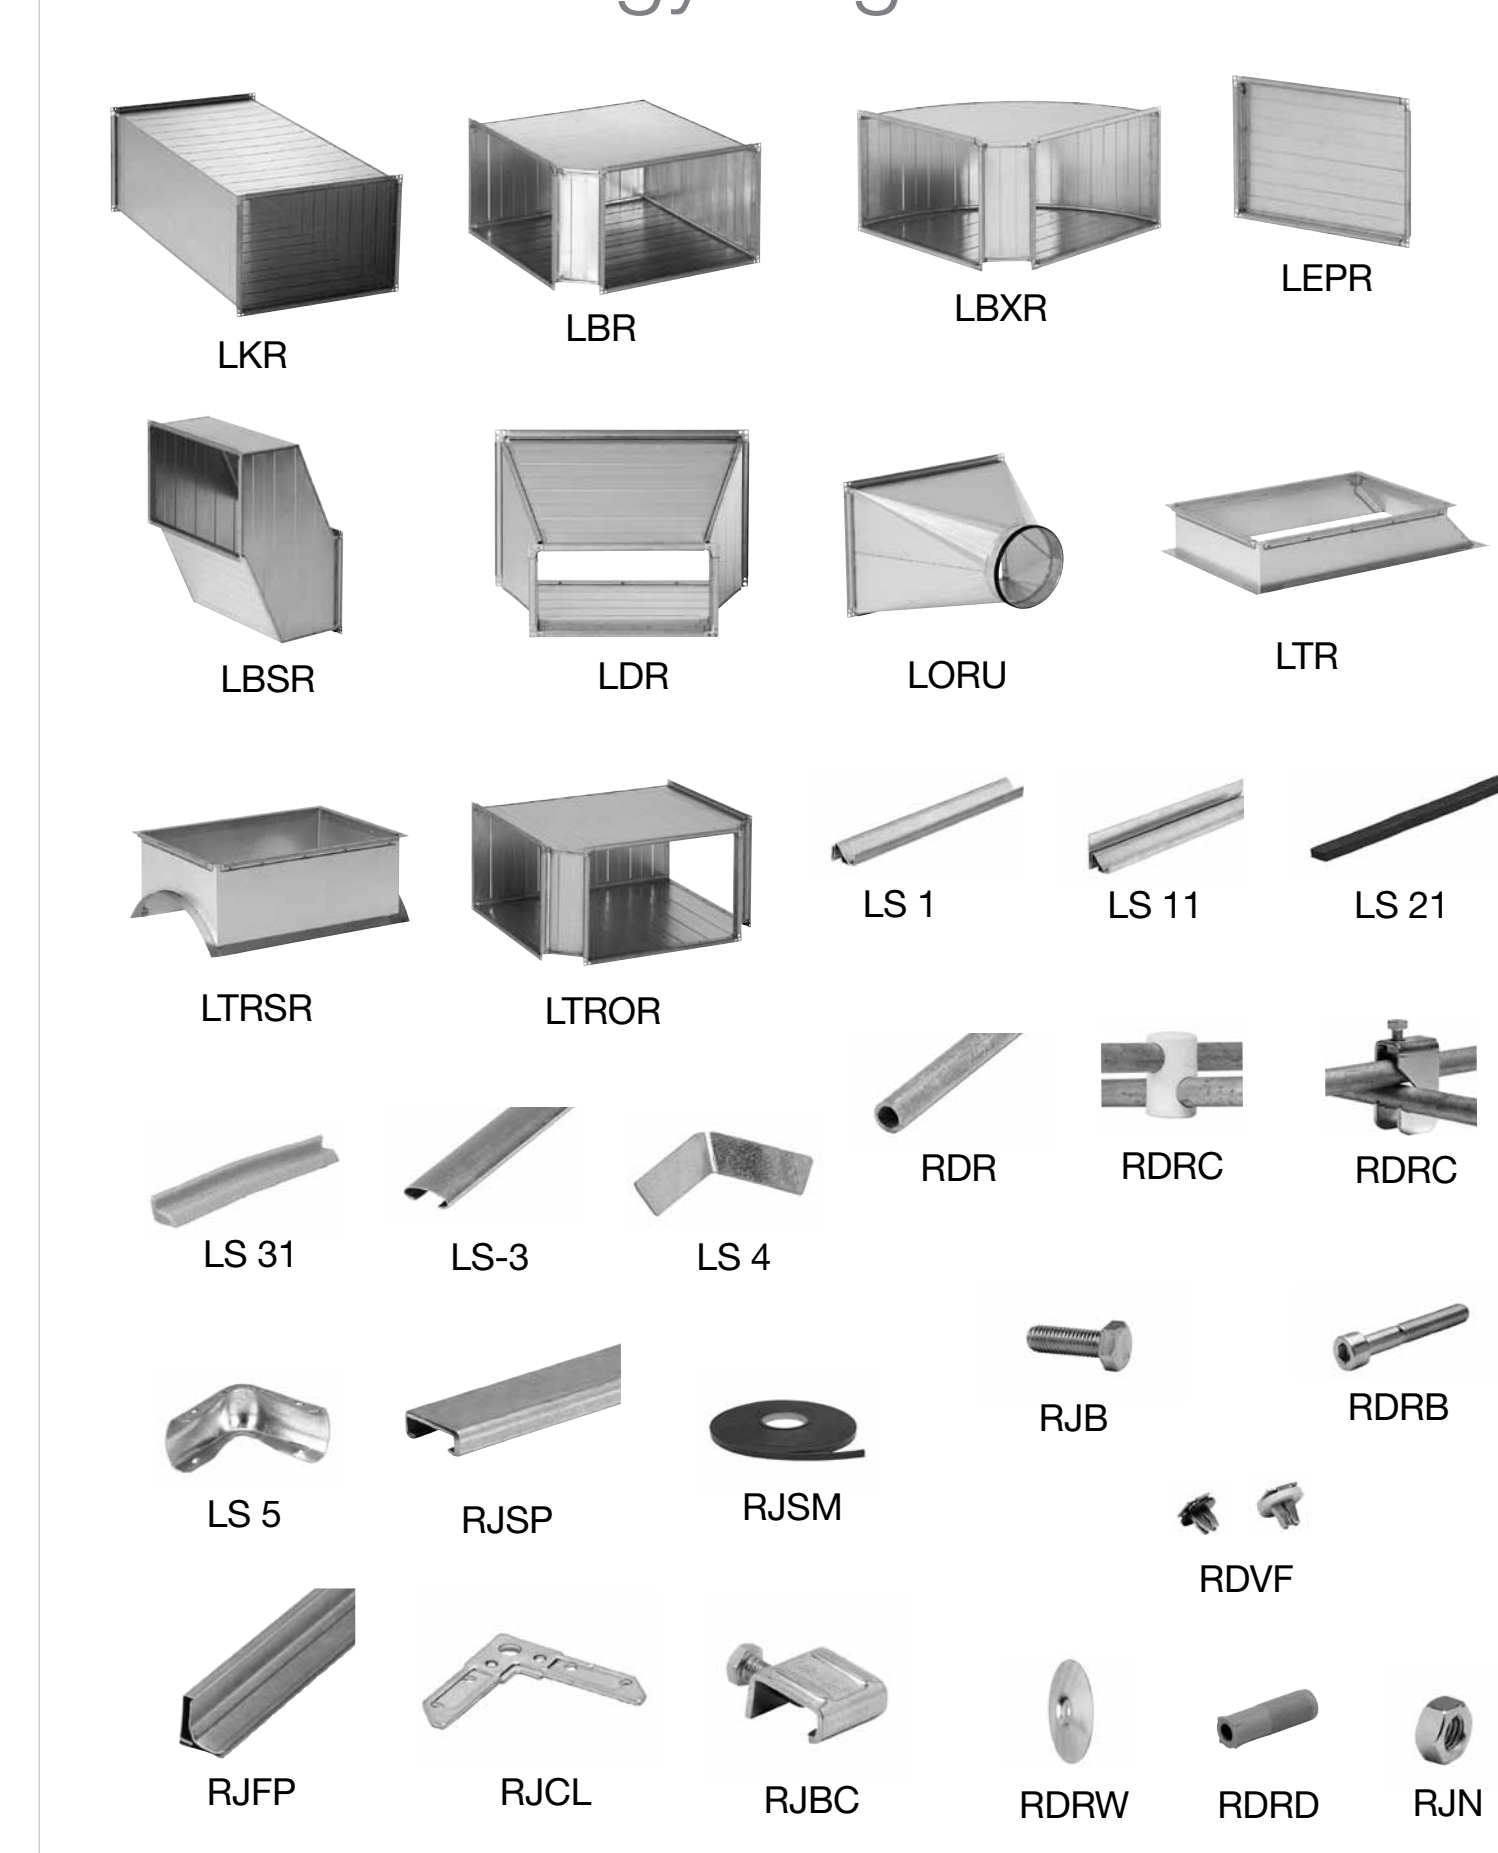

Safe

Szabályozó és mérőelemek

Transfer

Hangcsillapítók

Isol

Négyszögletes

Kifúvófejek