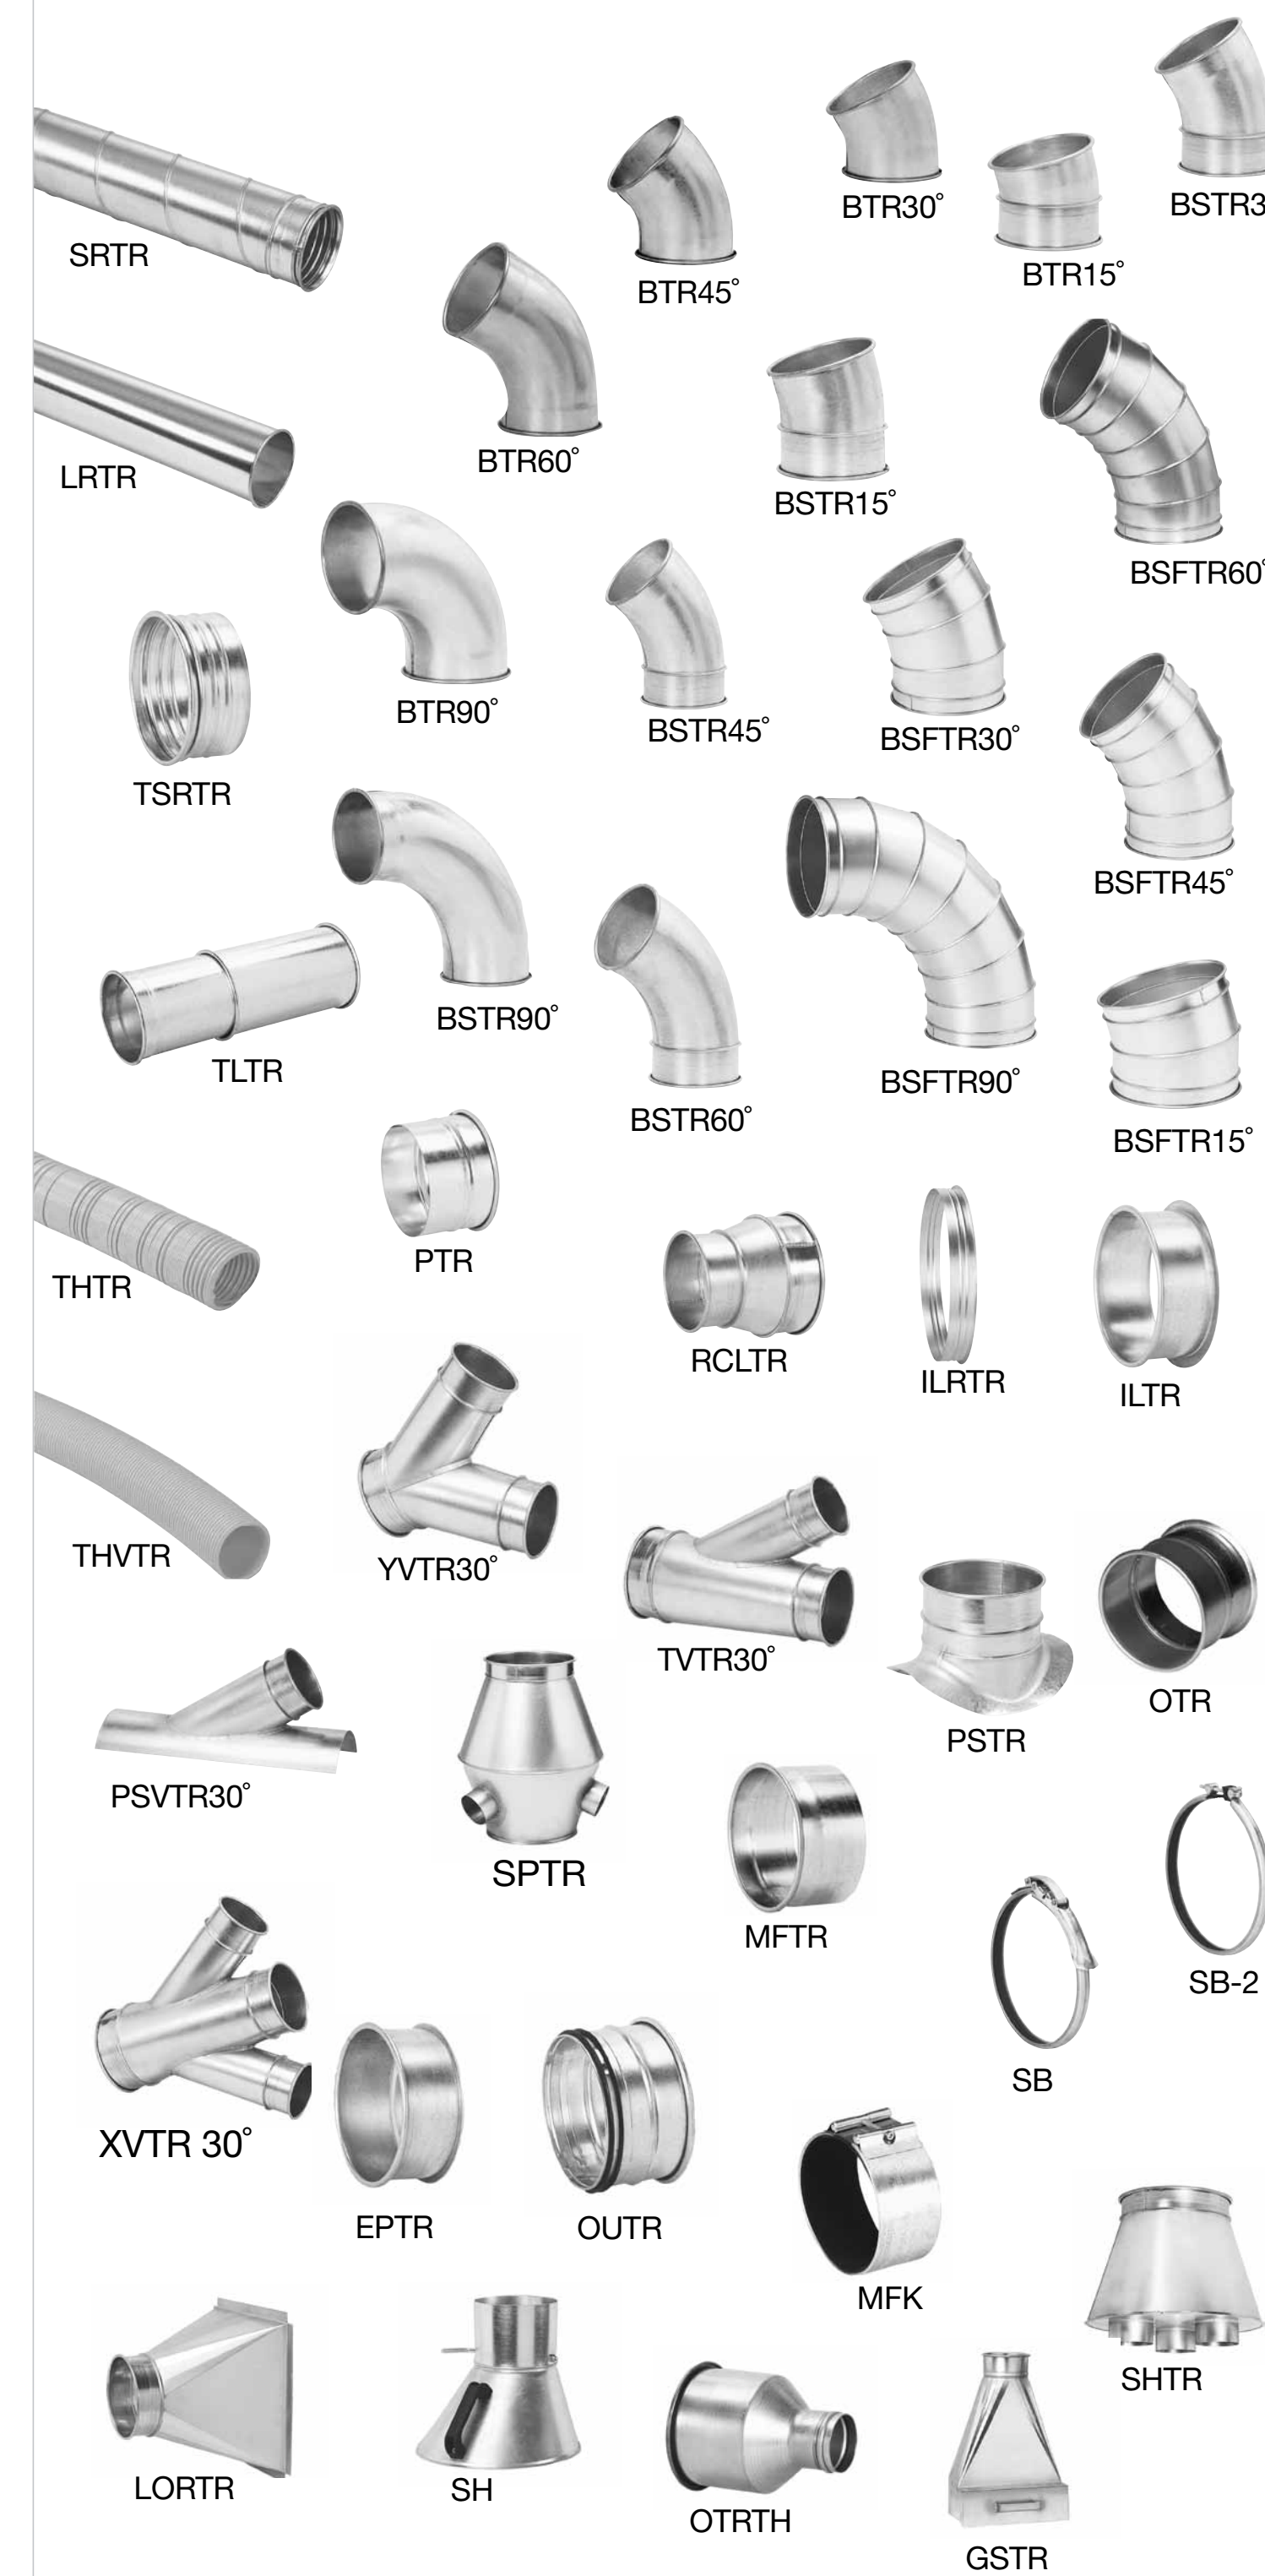

Safe

Szabályozó és mérőelemek

Transfer

Hangcsillapítók

Isol

Négyszögletes

Kifúvófejek